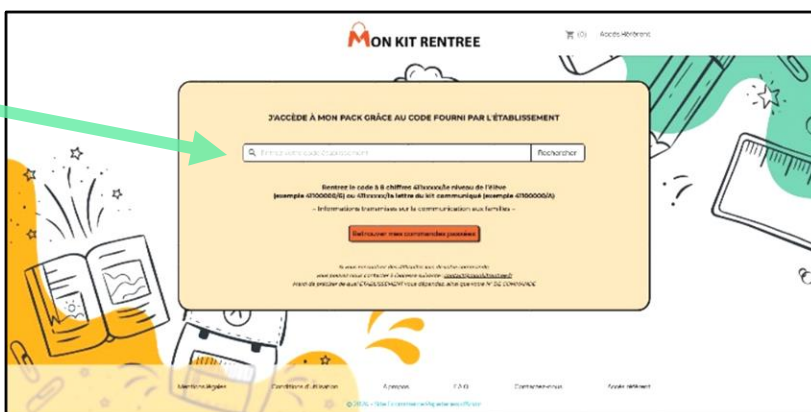

Cette année encore, l'APEL du collège vous simplifie la RENTREE 2024 avec la commande des fournitures scolaires en ligne sur **MON KIT RENTREE** (tarif négocié avec un fournisseur local breton)

Tous les cahiers couverture plastifiée « Conquérant », copies sont fabriqués en France (sur Caen).

Le pack scolaire reste une démarche éco-responsable en diminuant le suremballage

Accéder au site **www.monkitrentree.fr** à compter du **LUNDI 17 JUIN 2024**

et acheter vos fournitures scolaires selon vos besoins :

- Pour le **Kit 6ème**

Saisir le code : **41108050/6**